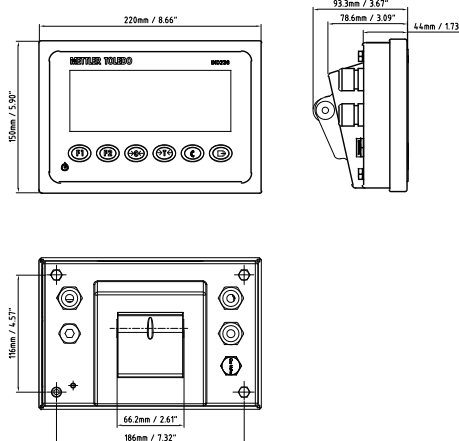

技术指标

IND231和IND236称重仪表

仪表	IND231	IND236
尺寸(WxHxD)	220 x 150 x 102mm	220 x 150 x 93.3mm
外壳材质	ABS树脂	不锈钢
固定	通过可调角度的安装支架安装到墙壁、桌面或立柱上	
电源	AC: 85-264VAC; 50Hz-60Hz	
	六节五号电池或镍氢可充电电池	镍氢可充电电池
操作环境	-10°C到+40°C (14°F到104°F), 10%到95%相对湿度, 无冷凝	
防护	IP54	IP66/IP67
显示器	40mm称重字高重量显示器, 七位七段LCD, 具有白色背光	
秤接口	单台模拟秤台	
负载	多达4个350ohm称重传感器, 5V激励	
称重单位	g, kg, lb, oz	
键盘	七个功能键: 清零, 去皮, 清皮, 开/关机, 打印, F1 & F2 (可自定义)	
	标准: COM1 RS232	
	选项: COM2 隔离的RS232/RS422/RS485 COM2 USB接口, 用于连接到PC COM2 离散I/O, 2进/4出	
应用	基本称重, X10, 日期和时间, 动物称重, 具有APW增强的计数, 具有10个预存目标值的过/欠检重, 累加, 远程显示	
认证	三级: OIML6000e, NTEP10,000d, CMC6000e, CE, cULus	
附件	桌面支架; 仪表保护罩等	

尺寸(mm/inch)

IND231

IND236

梅特勒-托利多

工业/商业衡器及系统

地址: 江苏省常州市新北区太湖西路111号

邮编: 213125

电话: 0519-86642040