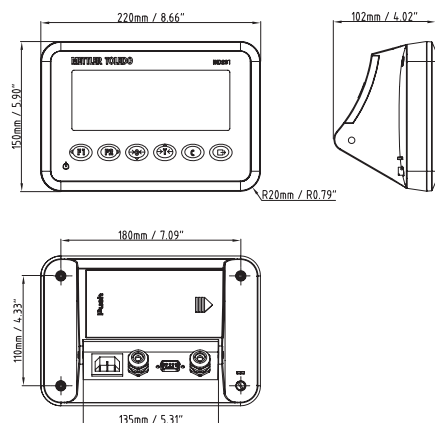

技术指标

IND231和IND236称重仪表

仪表	IND231	IND236
尺寸(WxHxD)	220 x 150 x 102mm	220 x 150 x 93.3mm
外壳材质	ABS树脂	不锈钢
固定	通过可调角度的安装支架安装到墙壁、桌面或立柱上	
电源	AC: 85-264VAC; 50Hz-60Hz	
	六节五号电池或镍氢可充电电池	镍氢可充电电池
操作环境	-10°C到+40°C (14°F到104°F), 10%到95%相对湿度, 无冷凝	
防护	IP54	IP66/IP67
显示器	40mm称重字高重量显示器, 七位七段LCD, 具有白色背光	
秤接口	单台模拟秤台	
负载	多达4个350ohm称重传感器, 5V激励	
称重单位	g, kg, lb, oz	
键盘	七个功能键: 清零, 去皮, 清皮, 开/关机, 打印, F1 & F2 (可自定义)	
	标准: COM1 RS232	
	选项: COM2 隔离的RS232/RS422/RS485 COM2 USB接口, 用于连接到PC COM2 离散I/O, 2进/4出	
应用	基本称重, X10, 日期和时间, 动物称重, 具有APW增强的计数, 具有10个预存目标值的过/欠检重, 累加, 远程显示	
认证	三级: OIML6000e, NTEP10,000d, CMC6000e, CE, cULus	
附件	桌面支架; 仪表保护罩等	

尺寸(mm/inch)

IND231

IND236

梅特勒-托利多

工业/商业衡器及系统

地址: 江苏省常州市新北区太湖西路111号

邮编: 213125

电话: 0519-86642040